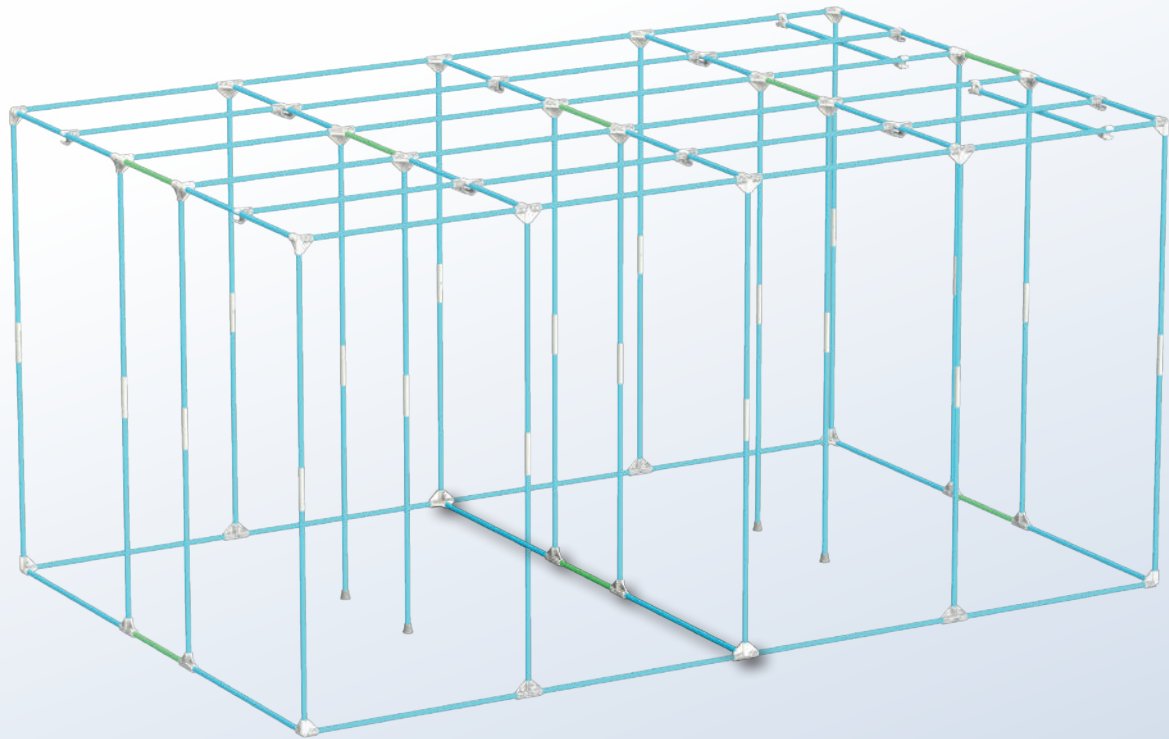

6x C25-XI

20x C25-H

4x C25-RF

20x T25-Link

 **PROFESSIONAL**

INTENSE 480 R4.00 - CONFIGURATION 2 (MAXIMUM STRENGTH)

8x T25-60

90x T25-120