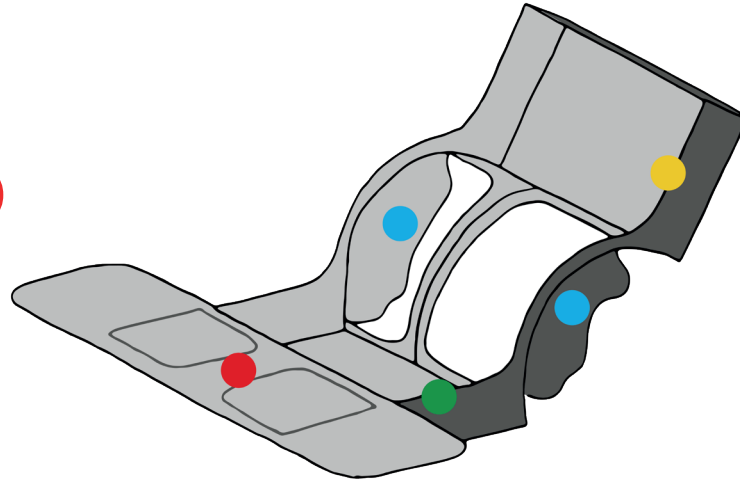

WARNING

OPEN ALL ZIP

x2

x2

DR240W - DR300W

 KEEP 3 CARRIAGES TOGETHER
AT ONE END

 MAINTENIR 3 ZIPS ENSEMBLE À
UNE EXTRÉMITÉ

 MANTENER 3 CREMALLERAS
JUNTAS EN UN EXTREMO

 3 REIßVERSCHLÜSSE AN EINEM
ENDE ZUSAMMENHALTEN

 HOUD 3 RITSEN BIJ ELKAAR AAN
ÉÉN KANT

 TENERE INSIEME 3 CERNIERE AD
UN'ESTREMITÀ

STEP 2 →

WARNING

**OPEN
ALL ZIP**

- TOP
- DOOR
- BOTTOM
- WINDOW

DR240W - DR300W