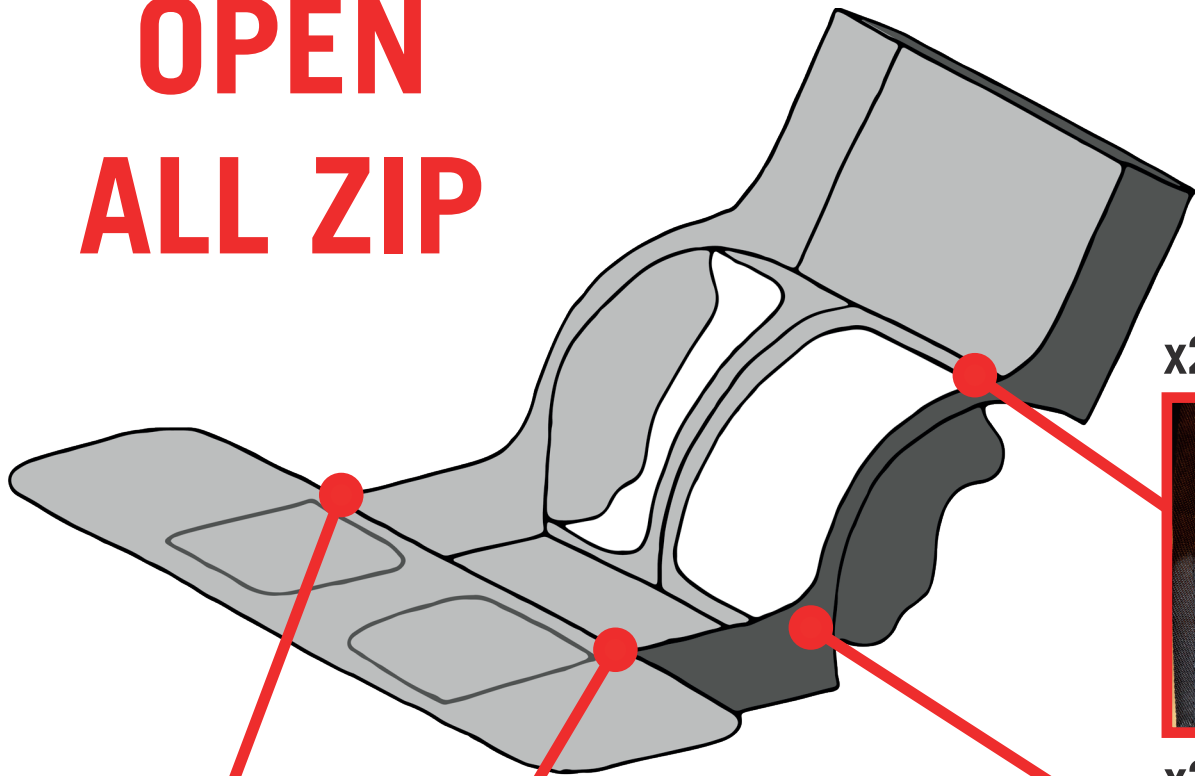

WARNING

OPEN ALL ZIP

x2

x2

DR240W - DR300W

 KEEP 3 CARRIAGES TOGETHER
AT ONE END

 MAINTENIR 3 ZIPS ENSEMBLE À
UNE EXTRÉMITÉ

 MANTENER 3 CREMALLERAS
JUNTAS EN UN EXTREMO

 3 REIßVERSCHLÜSSE AN EINEM
ENDE ZUSAMMENHALTEN

 HOUD 3 RITSEN BIJ ELKAAR AAN
ÉÉN KANT

 TENERE INSIEME 3 CERNIERE AD
UN'ESTREMITÀ

STEP 2 →

WARNING

**OPEN
ALL ZIP**

- TOP
- DOOR
- BOTTOM
- WINDOW

DR240W - DR300W