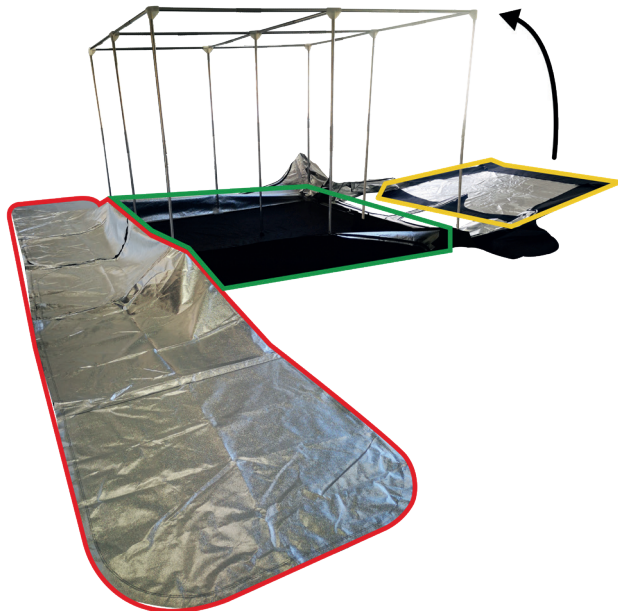

WARNING

DR240 - DR300

OPEN ALL ZIP

 KEEP 3 CARRIAGES TOGETHER
AT BOTH END

 MAINTENIR 3 ZIPS ENSEMBLE À
DEUX EXTRÉMITÉS

 MANTENER 3 CREMALLERAS
JUNTAS EN DOS EXTREMOS

 3 REIßVERSCHLÜSSE AN BEIDEN
ENDEN ZUSAMMENHALTEN

 HOUD 3 RITSEN BIJ ELKAAR AAN
BEIDE UITEINDEN

 TENERE INSIEME 3 CERNIERE
ALLE DUE ESTREMITÀ

STEP 2 →

WARNING

OPEN ALL ZIP

DR240 - DR300

- TOP
- DOOR
- BOTTOM
- WINDOW

VIDEO