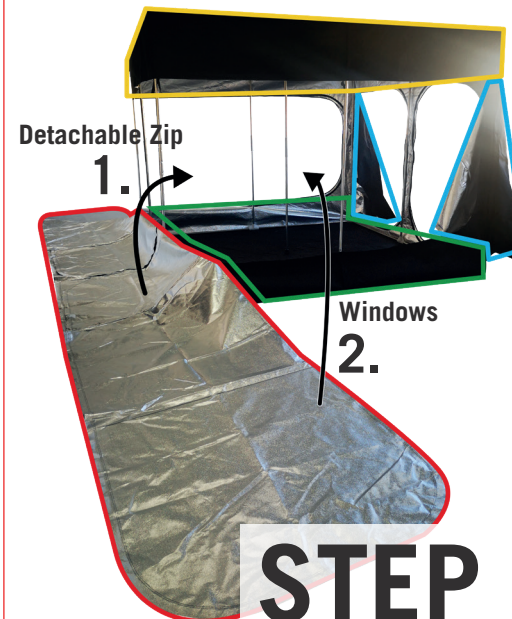

WARNING

DR240 - DR300

OPEN ALL ZIP

 KEEP 3 CARRIAGES TOGETHER
AT BOTH END

 MAINTENIR 3 ZIPS ENSEMBLE À
DEUX EXTRÉMITÉS

 MANTENER 3 CREMALLERAS
JUNTAS EN DOS EXTREMOS

 3 REIßVERSCHLÜSSE AN BEIDEN
ENDEN ZUSAMMENHALTEN

 HOUD 3 RITSEN BIJ ELKAAR AAN
BEIDE UITEINDEN

 TENERE INSIEME 3 CERNIERE
ALLE DUE ESTREMITÀ

STEP 2 →

WARNING

OPEN ALL ZIP

DR240 - DR300

- TOP
- DOOR
- BOTTOM
- WINDOW

VIDEO