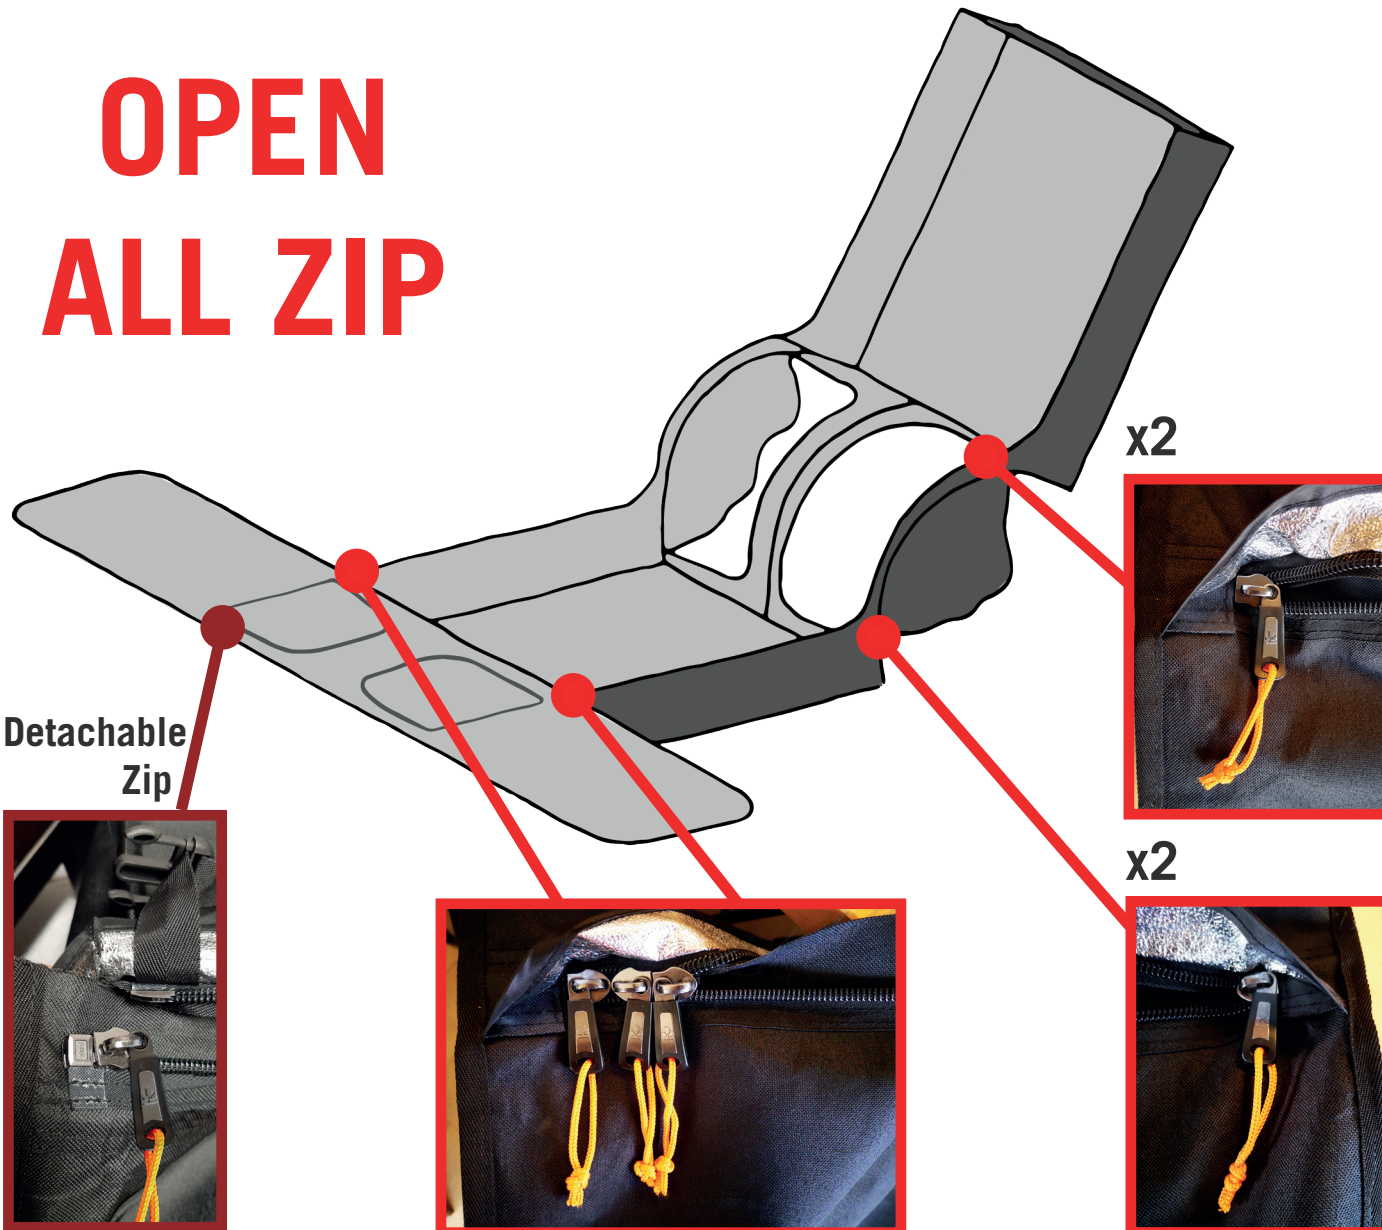

WARNING

DR240 - DR300

OPEN ALL ZIP

 KEEP 3 CARRIAGES TOGETHER
AT BOTH END

 MAINTENIR 3 ZIPS ENSEMBLE À
DEUX EXTRÉMITÉS

 MANTENER 3 CREMALLERAS
JUNTAS EN DOS EXTREMOS

 3 REIßVERSCHLÜSSE AN BEIDEN
ENDEN ZUSAMMENHALTEN

 HOUD 3 RITSEN BIJ ELKAAR AAN
BEIDE UITEINDEN

 TENERE INSIEME 3 CERNIERE
ALLE DUE ESTREMITÀ

STEP 2 →

WARNING

OPEN ALL ZIP

DR240 - DR300

- TOP
- DOOR
- BOTTOM
- WINDOW

VIDEO