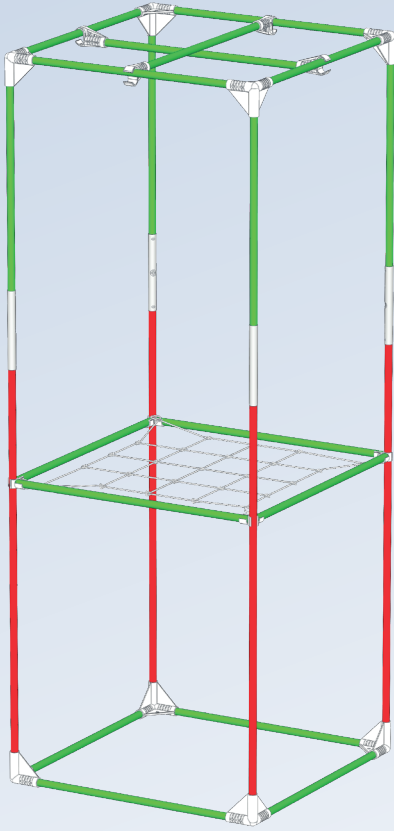

**WaterTray x1**

**WebIT x1**

**PocketIT x1**

**Pair HookIT x1**

**CableIT x15**

4x T16-100

18x T16-60

4x T16-Link

8x C16-Y

4x C16-H

4x C16-SB

Canvas & accessories  
assembly p.7

22x T16-90

8x C16-Y

4x C16-H

4x T16-Link