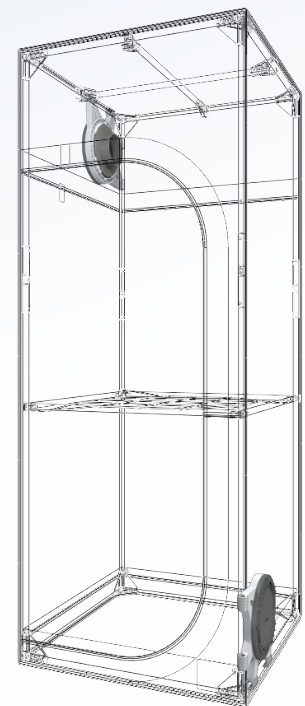

## DARK STREET R4.00

<b>ACCESSORIES</b> .....	p.2
<b>STRUCTURE ASSEMBLY</b> .....	p.3
<b>CANVAS &amp; ACCESSORIES ASSEMBLY</b> .....	p.7
<b>CONFIGURATION</b> .....	p.8

**DUCTING FLANGE Ø16**

**Ducting Flange x2**

**Cutting Tool x1**

**Light Baffle x1**

**Connectors x1**  
100 - 125 - 150 mm

**CABLE FLANGE Ø7**

**Cable Flange x1**

**Cutting Tool x1**

**GENERAL**

**Space Booster x1**

**WaterTray x1**

**WebIT x1**

**PocketIT x1**

**Pair HookIT x1**

**CableIT x15**

4x T16-100

18x T16-60

4x T16-Link

8x C16-Y

4x C16-H

4x C16-SB

Canvas & accessories  
assembly p.7

22x T16-90

8x C16-Y

4x C16-H

4x T16-Link